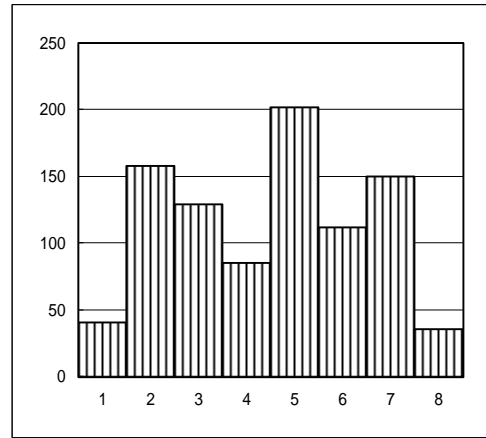

2004年ホタルルートセンサス調査集計

ゲンジボタル

日	1	2	3	4	5	6	7	8	合計
5/29	0	0	0	0	0	0	0	3	3
31	0	0	1	0	4	1	3	4	13
6/ 1	0	7	0	0	5	1	1	0	14
2	0	13	1	4	5	6	5	1	35
3	0	3	12	2	18	3	4	0	42
4	0	2	16	5	8	10	7	3	51
7	0	1	3	4	13	9	10	6	46
8	1	12	7	2	20	1	7	1	51
9	0	37	1	1	13	11	15	1	79
10	0	0	0	0	2	0	2	0	4
11	0	0	15	5	13	4	18	3	58
12	0	3	6	4	10	5	6	1	35
13	0	0	10	1	2	0	4	2	19
14	0	0	0	0	0	0	0	0	0
15	3	19	0	11	13	14	13	0	73
16	1	5	3	1	9	2	16	1	38
17	0	3	0	3	2	2	2	0	12
20	0	0	2	1	1	0	0	0	4
22	0	0	0	0	0	0	0	0	0
23	0	0	0	0	0	0	0	0	0
24	3	3	0	0	4	1	0	0	11
26	0	0	0	0	0	0	0	0	0
27	0	0	0	0	0	0	0	0	0
28	0	0	0	0	0	0	0	0	0
29	1	2	0	1	1	0	0	0	5
30	0	0	0	0	0	0	0	0	0
延べ	9	110	77	45	143	70	113	26	

日付別総数

日	総数
5/29	3
31	13
6/ 1	14
2	35
3	42
4	51
7	46
8	51
9	82
10	82
11	58
12	35
13	19
14	85
15	77
16	38
17	58
20	26
22	10
23	18
24	13
26	2
27	2
28	8
29	23
30	22

ポイント別総数

ポイント	総数
1	40
2	158
3	129
4	85
5	202
6	112
7	150
8	35

ポイント別延べ数

ヘイケボタル

日	1	2	3	4	5	6	7	8	合計
5/29	0	0	0	0	0	0	0	0	0
31	0	0	0	0	0	0	0	0	0
6/ 1	0	0	0	0	0	0	0	0	0
2	0	0	0	0	0	0	0	0	0
3	0	0	0	0	0	0	0	0	0
4	0	0	0	0	0	0	0	0	0
7	0	0	0	0	0	0	0	0	0
8	0	0	0	0	0	0	0	0	0
10	0	0	1	0	0	0	0	0	1
11	0	0	0	0	0	0	0	0	0
12	0	0	0	0	0	0	0	0	0
13	0	0	0	0	0	0	0	0	0
14	0	0	0	0	0	0	0	0	0
15	0	0	0	0	0	0	0	4	4
16	0	0	0	0	0	0	0	0	0
17	0	0	0	0	0	0	0	0	0
20	0	0	0	1	0	0	2	0	3
22	0	0	0	0	0	0	0	0	0
23	0	0	0	0	0	0	0	0	0
24	0	0	1	0	0	0	0	0	1
26	0	0	0	0	0	0	0	0	0
27	0	0	0	0	0	0	0	0	0
28	0	0	0	0	0	0	0	0	0
29	7	1	1	0	8	0	1	0	18
30	4	0	0	0	0	0	0	0	4
延べ	11	1	3	1	8	0	3	4	