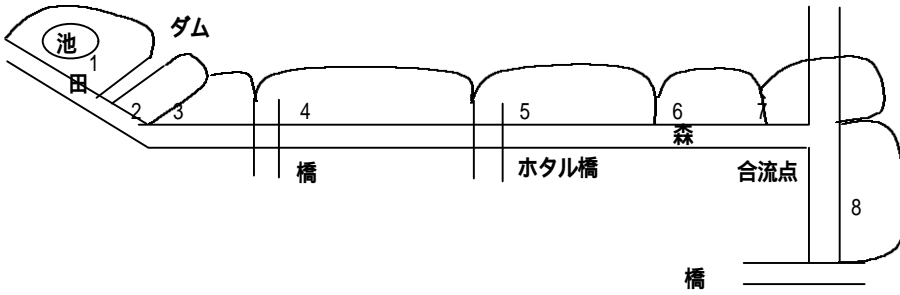

2004年ホタルルートセンサス調査集計

ゲンジボタル

日	1	2	3	4	5	6	7	8	合計
5/29	0	0	0	0	0	0	0	3	3
31	0	0	1	0	4	1	3	4	13
6/ 1	0	7	0	0	5	1	1	0	14
2	0	13	1	4	5	6	5	1	35
3	0	3	12	2	18	3	4	0	42
4	0	2	16	5	8	10	7	3	51
7	0	1	3	4	13	9	10	6	46
8	1	12	7	2	20	1	7	1	51
9	0	37	1	1	13	11	15	1	79
10	0	0	0	0	2	0	2	0	4
11	0	0	15	5	13	4	18	3	58
12	0	3	6	4	10	5	6	1	35
13	0	0	10	1	2	0	4	2	19
14	0	0	0	0	0	0	0	0	0
15	3	19	0	11	13	14	13	0	73
16	1	5	3	1	9	2	16	1	38
17	0	3	0	3	2	2	2	0	12
20	0	0	2	1	1	0	0	0	4
22	0	0	0	0	0	0	0	0	0
23	0	0	0	0	0	0	0	0	0
24	3	3	0	0	4	1	0	0	11
26	0	0	0	0	0	0	0	0	0
27	0	0	0	0	0	0	0	0	0
28	0	0	0	0	0	0	0	0	0
29	1	2	0	1	1	0	0	0	5
30	0	0	0	0	0	0	0	0	0
延べ	9	110	77	45	143	70	113	26	