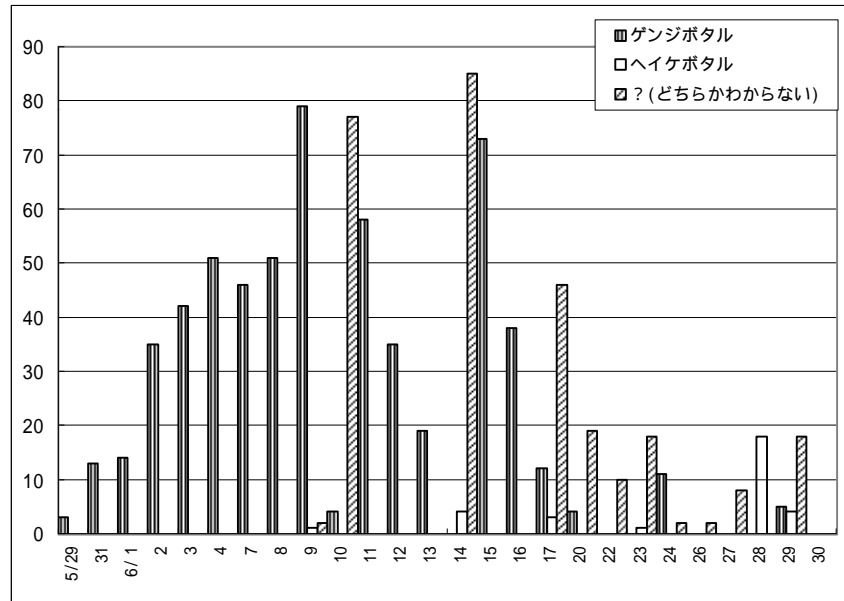

日	1	2	3	4	5	6	7	8	合計
5/29	0	0	0	0	0	0	0	0	0
31	0	0	0	0	0	0	0	0	0
6/ 1	0	0	0	0	0	0	0	0	0
2	0	0	0	0	0	0	0	0	0
3	0	0	0	0	0	0	0	0	0
4	0	0	0	0	0	0	0	0	0
7	0	0	0	0	0	0	0	0	0
8	0	0	0	0	0	0	0	0	0
10	0	0	1	0	0	0	0	0	1
11	0	0	0	0	0	0	0	0	0
12	0	0	0	0	0	0	0	0	0
13	0	0	0	0	0	0	0	0	0
14	0	0	0	0	0	0	0	0	0
15	0	0	0	0	0	0	0	4	4
16	0	0	0	0	0	0	0	0	0
17	0	0	0	0	0	0	0	0	0
20	0	0	0	1	0	0	2	0	3
22	0	0	0	0	0	0	0	0	0
23	0	0	0	0	0	0	0	0	0
24	0	0	1	0	0	0	0	0	1
26	0	0	0	0	0	0	0	0	0
27	0	0	0	0	0	0	0	0	0
28	0	0	0	0	0	0	0	0	0
29	7	1	1	0	8	0	1	0	18
30	4	0	0	0	0	0	0	0	4
延べ	11	1	3	1	8	0	3	4	

日付別